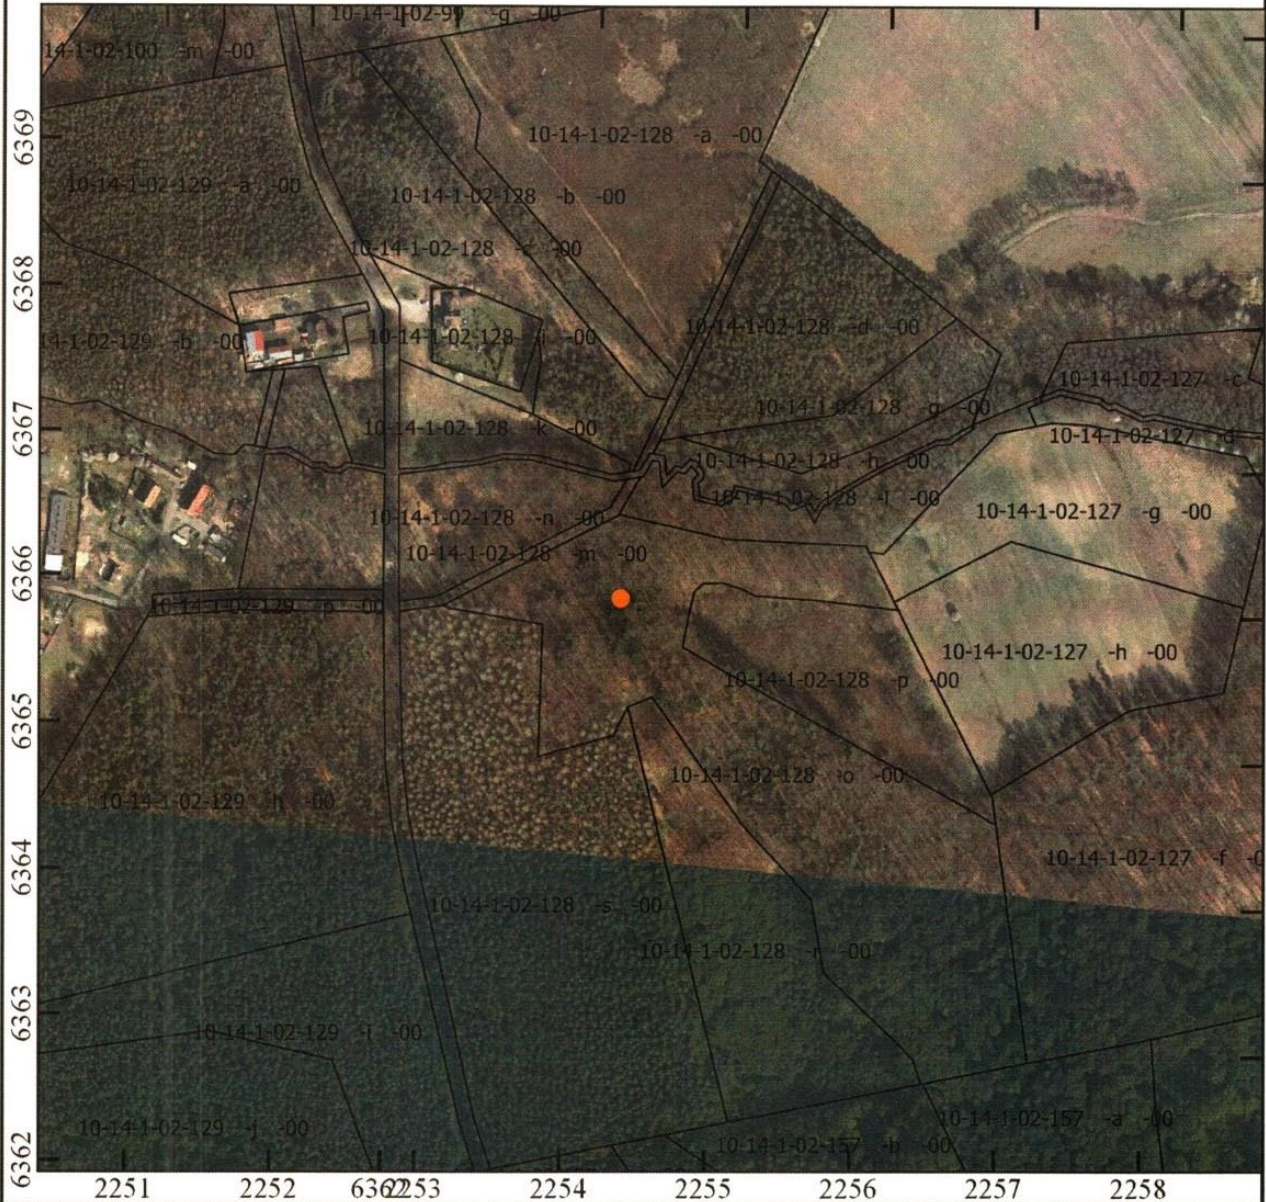

**Załącznik nr 6 do uchwały Nr XXXVII/469/21
Rady Miejskiej w Goleniowie
z dnia 02 września 2021 r.**

Lokalizacja pomnika przyrody - buk pospolity o obwodzie 429 cm

Objaśnienia

 Lokalizacja Pomnika Przyrody

Skala: 1:5000

Układ współrzędnych:

- Wydzielenia leśne: Bank Danych o Lasach, baza danych (4 IV 2016)
- Mapa topograficzna: Główny Urząd Geodezji i Kartografii, usługa przeglądania (5 IX 2016)
- Ortofotomapa: Główny Urząd Geodezji i Kartografii, usługa przeglądania (5 IX 2016)