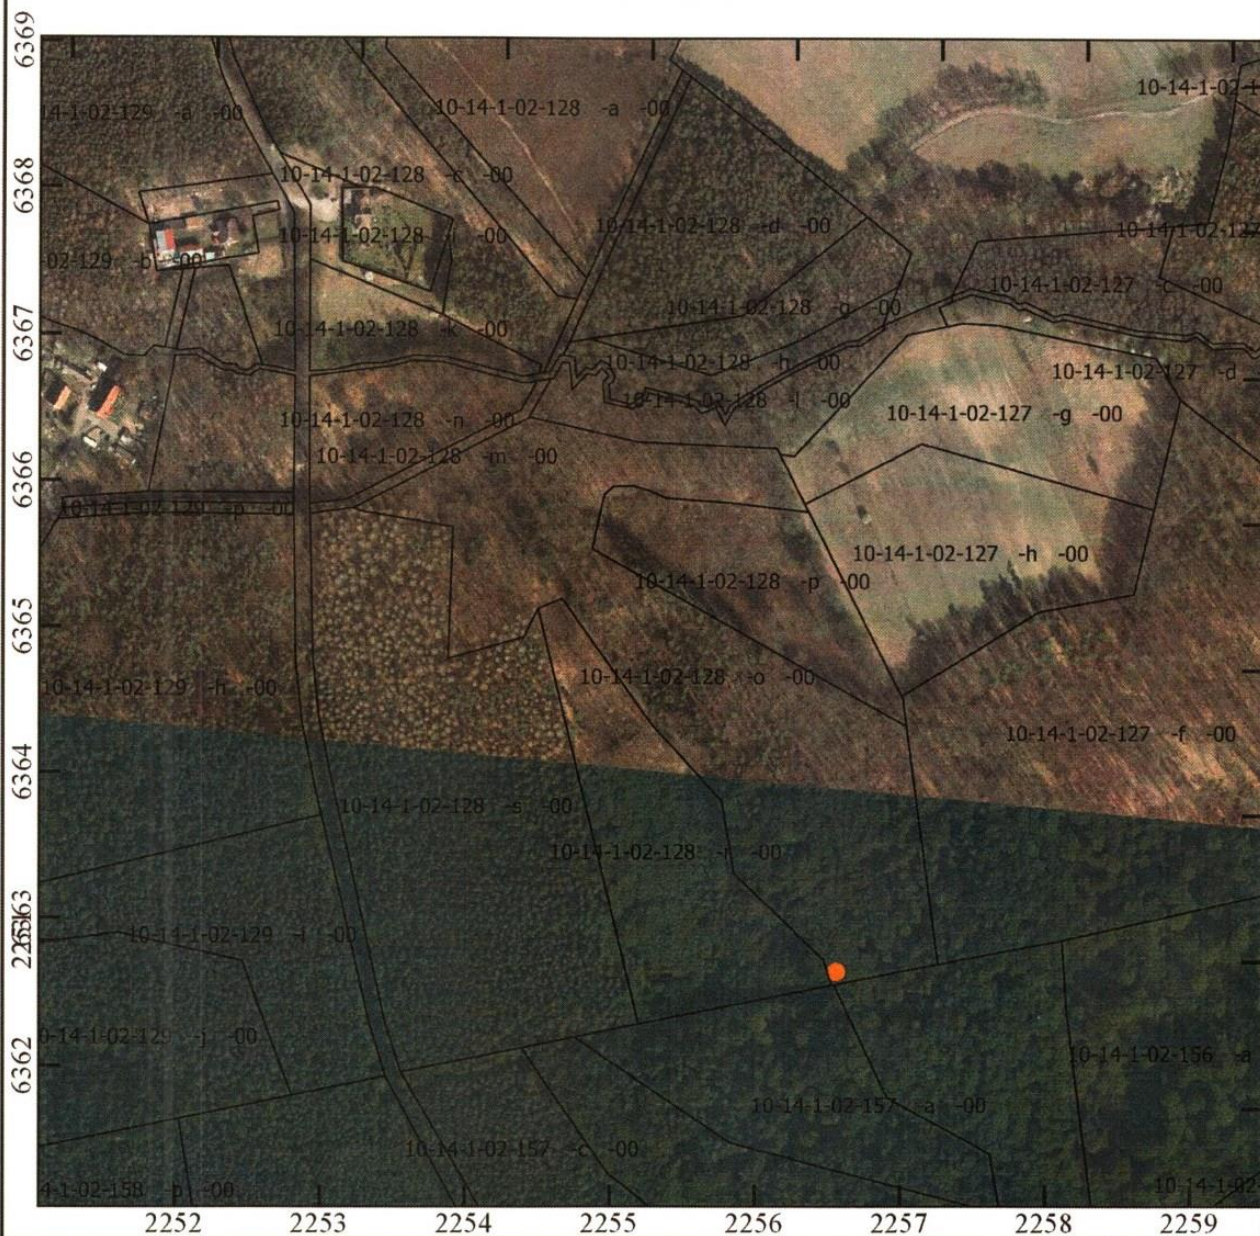

**Załącznik nr 8 do uchwały Nr XXXVII/469/21
Rady Miejskiej w Goleniowie
z dnia 02 września 2021 r.**

Lokalizacja pomnika przyrody - dąglezja o obwodzie 365 cm

Objaśnienia

 Lokalizacja Pomnika Przyrody

Skala: 1:5000

 0 100 m

Układ współrzędnych:

- Wydzielenia leśne: Bank Danych o Lasach, baza danych (4 IV 2016)
- Mapa topograficzna: Główny Urząd Geodezji i Kartografii, usługa przeglądania (5 IX 2016)
- Ortofotomapa: Główny Urząd Geodezji i Kartografii, usługa przeglądania (5 IX 2016)